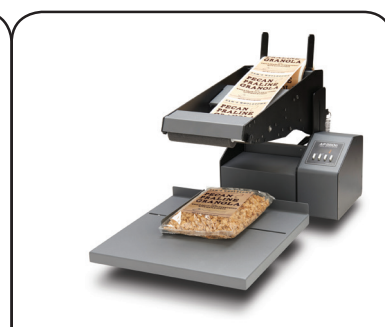

Posez des étiquettes avec précision et rapidité grâce aux applicateurs d'étiquettes AP-Series de Primera!

- Installation rapide et utilisation simple
- Applique les étiquettes avec précision sur n'importe quel type de conteneur
- Rapide – augmente la production
- Taille compacte – s'adapte à la plupart des bureaux ou comptoirs
- Conception professionnelle – un des seuls applicateurs d'étiquettes semi-automatiques disponibles avec les certifications UL, CSA et sécurité FCC
- Puissance industrielle – construit en tôle d'acier robuste pour une longue durée de vie

AP360e
LABEL APPLICATOR

AP362e
LABEL APPLICATOR

AP550e
LABEL APPLICATOR

Part #	74292	74294	74392
Nombre d'étiquettes distribué par détente	1	1 ou 2 – recto et verso	1
Vitesse	13,5cm par seconde ou jusqu'à 1200 conteneurs à l'heure	13,5 cm par seconde ou jusqu'à 1200 conteneurs à l'heure	Jusqu'à 500 conteneurs à l'heure
Forme du conteneur	Cylindrique et nombreuses formes	Cylindrique et nombreuses formes	Plat et nombreuses formes
largeur d'étiquette	25,4 mm à 238 mm (1" à 9,4")	25,4 mm à 238 mm (1" à 9,4")	19 mm à 101,6 mm (,75" à 4")
Diamètre d'étiquette	15 mm à 170 mm (0,6" à 6,7")	15 mm à 170 mm (0,6" à 6,7")	19 mm à 152,4 mm (,75" à 6")
Afficheur LED avec compteur intégré et sauvegarde des tâches	Non	Oui	Oui

Des Imprimantes d'étiquettes à la demande d'impression de qualité professionnelle sont également disponibles chez Primera.

LX500e
COLOR LABEL PRINTER

LX900e
COLOR LABEL PRINTER

LX2000e
COLOR LABEL PRINTER