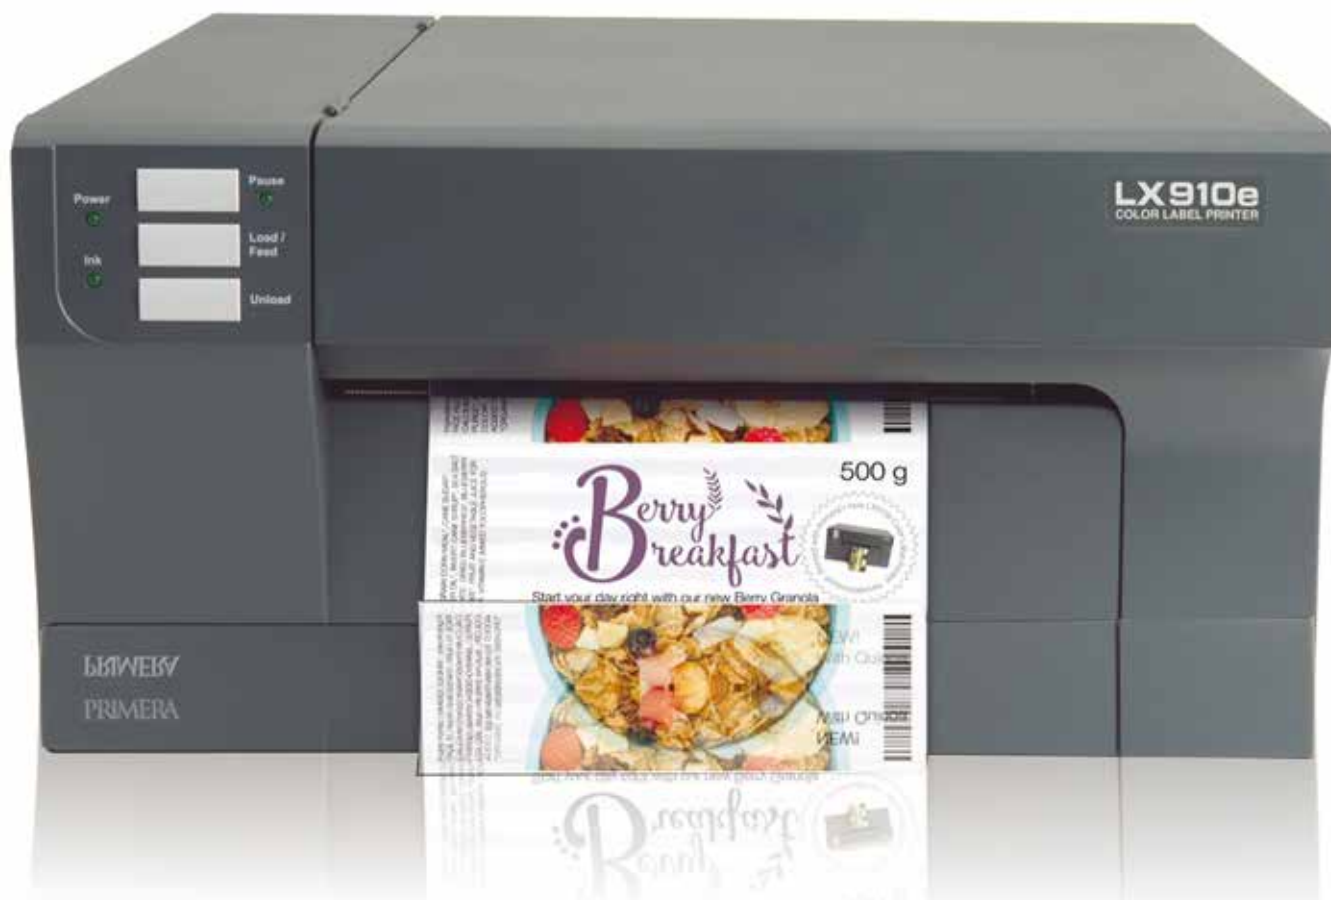

COMEXPOSIUM

#ALL4PACK

Nueva impresora de etiquetas a color **LX910e**

Primera Technology, Inc., productor líder mundial de impresoras especiales, anunció su nueva impresora de etiquetas a color LX910e.

La LX910e es la impresora de escritorio de etiquetas a color más rápida de Primera. Acepta etiquetas desde 19 mm (0,75") hasta 21 cm de ancho (8,25") y puede imprimir una etiqueta de 10,16 cm x 7,62 cm (4" x 3") con 50% de cobertura en tan solo 3 segundos. Los costos de tinta son más bajos que nunca debido a un cartucho de alto rendimiento. Por ejemplo el costo de dicha etiqueta de 4" x 3" sería de alrededor € 0,03 por etiqueta.